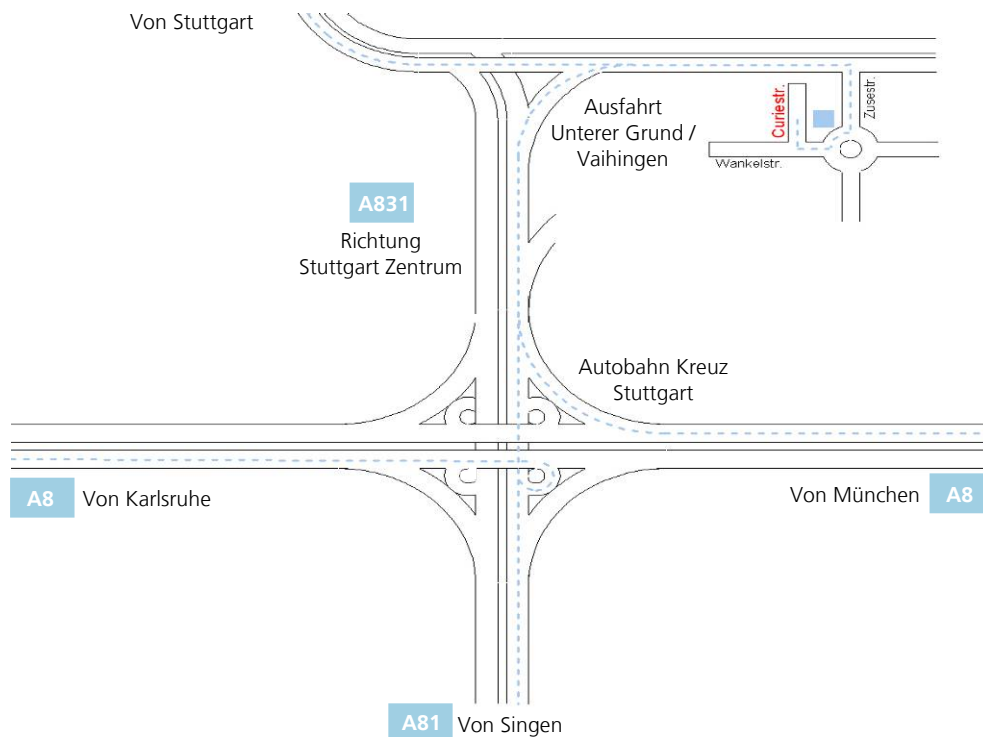

Ihr Weg zu uns:

Ihr Weg zu uns:

Curiestr. 2
70563 Stuttgart

Tel: +49.711.97884.0
Fax: +49.711.97884.19

info@wh-p.de
<http://www.wh-p.de>